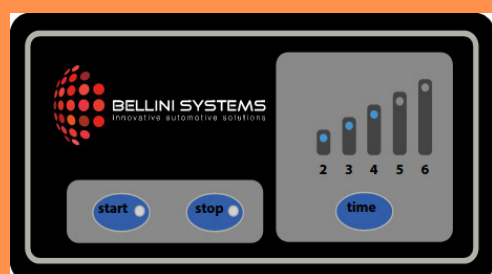

NOUVEAUTÉ 2022

ENOVCAR

EVO MIX

Optimisez le mélange de vos préparations.
Apprêt - Peinture - Vernis

SMART TECHNOLOGY

Un système innovant qui permet un mélange parfait du produit de peinture, sans perte de temps pour l'opérateur, sans réglettes jetables et surtout en assurant le mélange de chaque composant avec un maximum de résultats

EVO-MIX est particulièrement adapté aux mélanges de petites quantités de peinture, garantissant que le composant n'est en aucun cas gaspillé.

Mélanger chaque goutte de peinture uniformément pour obtenir une couleur parfaite.

EVO-MIX est équipé d'anneaux d'adaptation pour une utilisation avec les modèles de gobelets en plastique les plus courants disponibles sur le marché.

L'écran de contrôle du nouvel **EVO MIX** est programmable et vous permet de choisir un temps de mélange de 2 à 6 minutes.